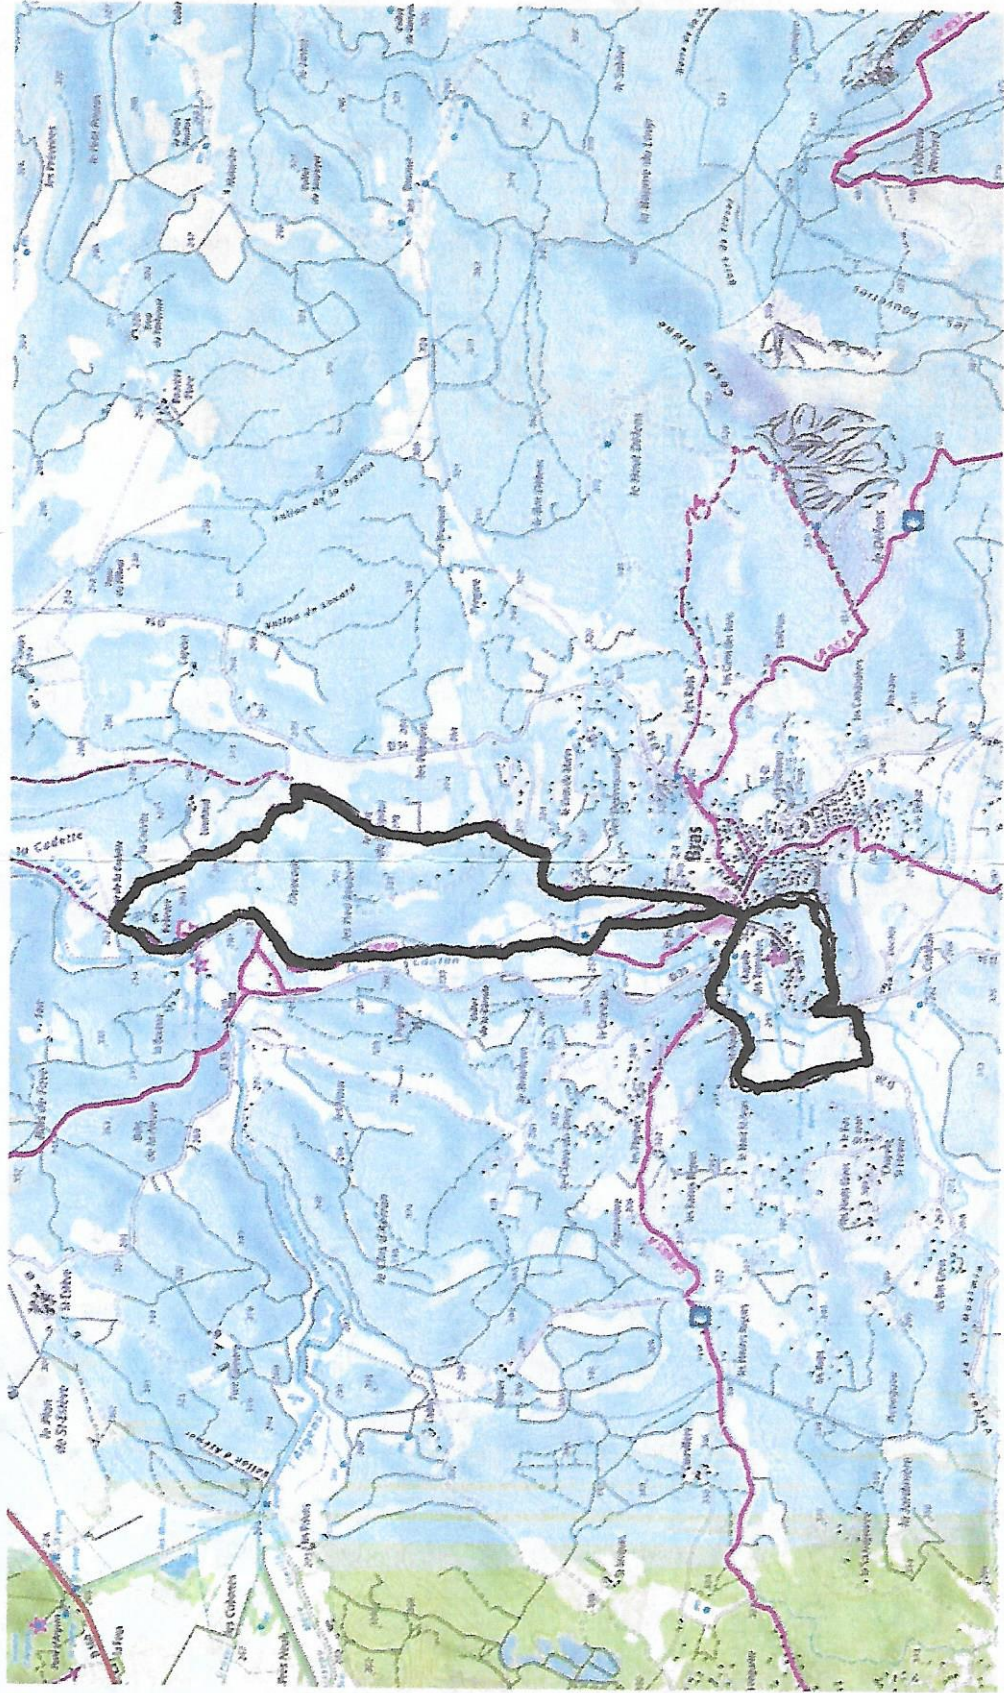

Bras- Le Tombereau

500 m

© IGN 2017

Longitude : 5° 57' 27" E
Latitude : 43° 23' 58" N